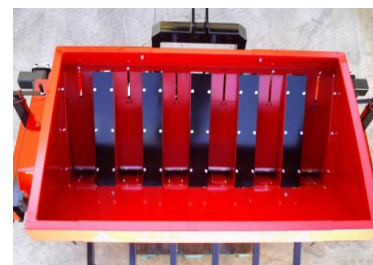

## SEMANATOARE DE USTUROI MODEL BUL

Semănătoare de arpagic și usturoi

Sasiu cu bară fixă

Distanță minimă între rânduri 20 cm.

reglabilă în înălțime

14 selectoare pe disc

10 jocuri complete de linguri

Depozit cu vibrație

2 roți motrice

6 a 15 plante pe metru liniar

Cuțite de pregătire bidoane în spate

Depozit cu vibrație

Cuțite de semănat reglabile

Disc de semănat cu linguri

MODEL	NUM. RANDURI	LATIME TOTALA	PUTERE MINIMA	GREUTATE
BUL-2	2	130	40	250
BUL-3	3	155	55	375
BUL-4	4	180	70	560
BUL-5	5	205	75	720
BUL-6	6	230	80	840
BUL-7	7	280	85	875
BUL-8	8	300	90	960

Mare capacitate a bazinului

\* PENTRU TOATE MODELELE:

- PLANTE PE METRU 6-15
- DISTANȚA ÎNTRE RANDURI: 20-35 cm

OPTIUNI BUL:

COD	DESCRIERE
1072	ROTI DE TRACȚIUNE REGLABILE ÎN ÎNĂLȚIME
1073	EXTINDERE A DEPOZITULUI (DE 500 LITRII)
1074	ROTI DE ACOPERIRE A TERENULUI ÎN SPATE (PE RANDURI)
1075	TAVALUG ÎN SPATE