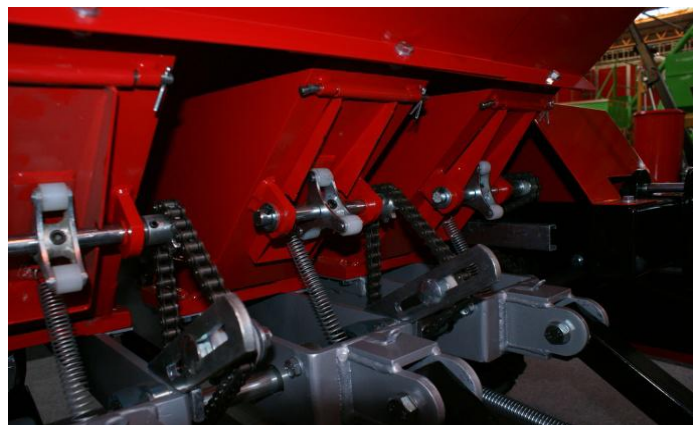

SPECIFICAȚII TEHNICE

SEMANATOARE DE USTUROI MODEL BUL

Semănătoare de arpagic și usturoi

Sasiu cu bară fixă

Distanță minimă între rânduri 20 cm.

reglabilă în înălțime

14 selectoare pe disc

10 jocuri complete de linguri

Depozit cu vibrație

2 roți motrice

6 a 15 plante pe metru liniar

Cuțite de pregătire bidoane în spate

Depozit cu vibrație