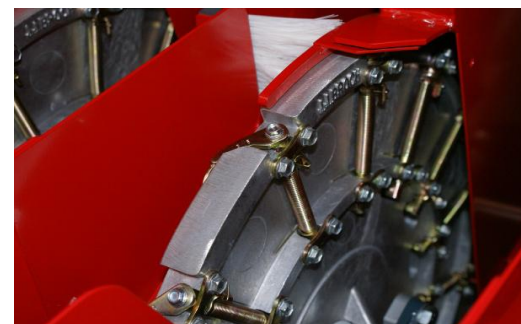

## SEMANATOARE DE USTUROI MODEL BUL

Semănătoare de arpagic și usturoi

Sasiu cu bară fixă

Distanță minimă între rânduri 20 cm.

reglabilă în înălțime

14 selectoare pe disc

10 jocuri complete de linguri

Depozit cu vibrație

2 roți motrice

6 a 15 plante pe metru liniar

Cuțite de pregătire bidoane în spate

Depozit cu vibrație

Cuțite de semănat reglabile

Disc de semănat cu linguri

MODEL	NUM. RANDURI	LATIME TOTALA	PUTERE MINIMA	GREUTATE
BUL-2	2	130	40	250
BUL-3	3	155	55	375
BUL-4	4	180	70	560
BUL-5	5	205	75	720
BUL-6	6	230	80	840
BUL-7	7	280	85	875
BUL-8	8	300	90	960

Mare capacitate a bazinului

\* PENTRU TOATE MODELELE:

- PLANTE PE METRU 6-15
- DISTANȚA ÎNTRE RANDURI: 20-35 cm

OPTIUNI BUL:

COD	DESCRIERE
1072	ROTI DE TRACȚIUNE REGLABILE ÎN ÎNĂLȚIME
1073	EXTINDERE A DEPOZITULUI (DE 500 LITRII)
1074	ROTI DE ACOPERIRE A TERENULUI ÎN SPATE (PE RANDURI)
1075	TAVALUG ÎN SPATE